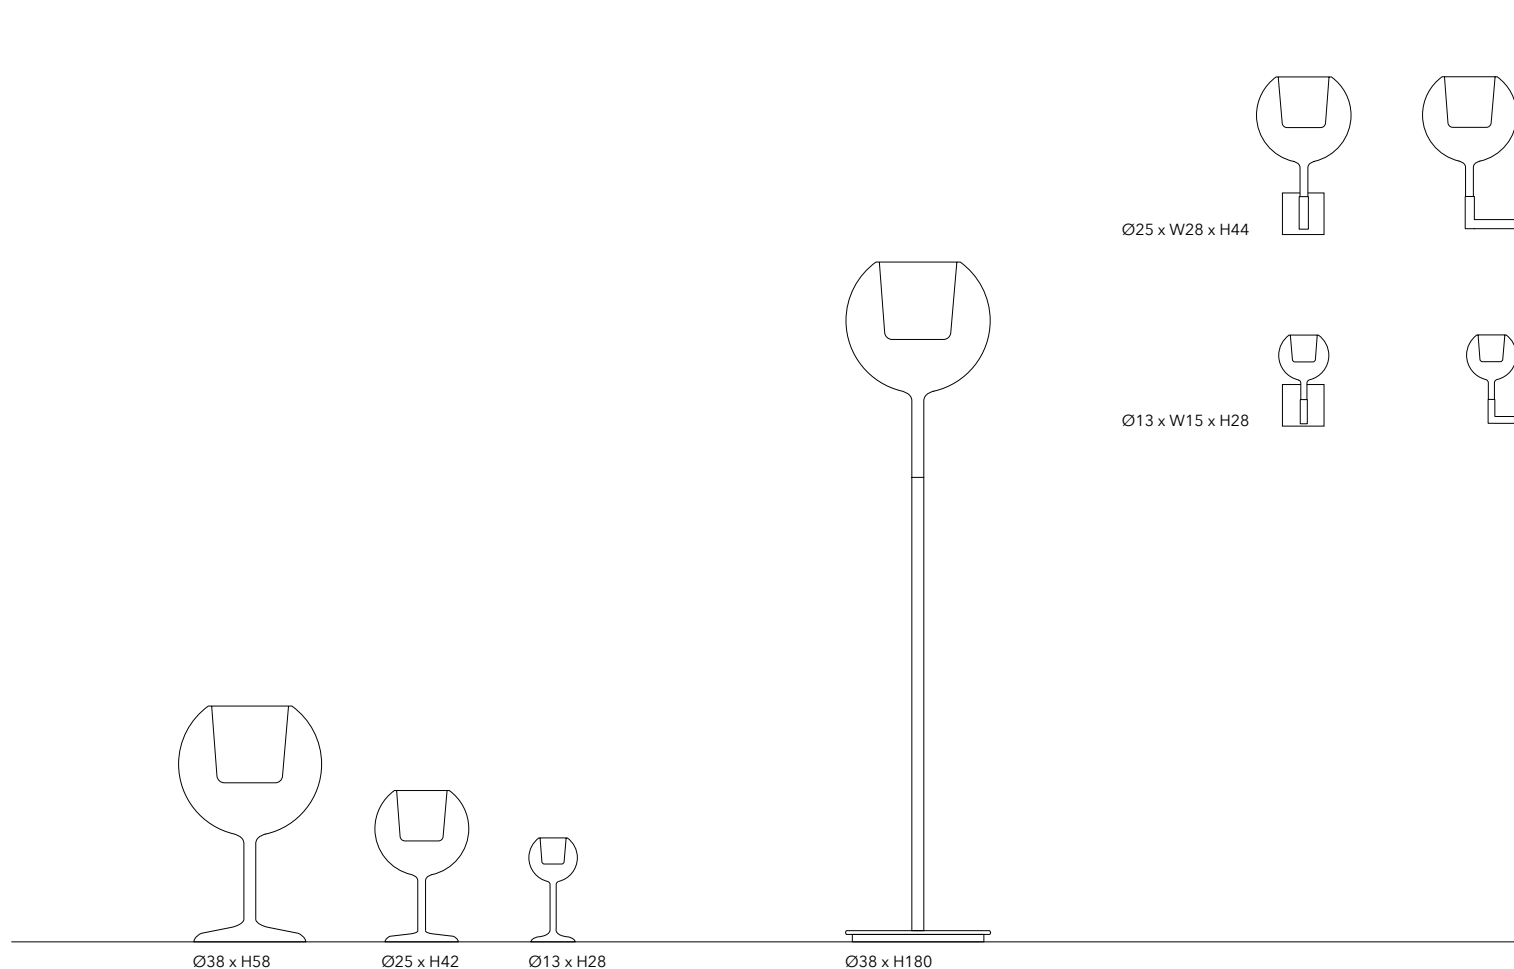

GLO

Glo è un'icona della nostra collezione, una sfera di vetro che esalta il riverbero della luce, in un gioco di riflessioni e rimandi tra la lampada e lo spazio o fra le lampade tra loro. La ricca palette e le diverse misure della variante sospesa sono un invito alla composizione.

0811-11 FLOOR

1x max 10W - E27 LED
Dimmer on cable
Cavo / Wire RAL 9005
IP20

0811-31 MEDIUM WALL

1x 5W - E14 LED
IP20

0811-30 MINI WALL

1x 4W - G9 LED
IP20

Lunghezza cavo Glo tavolo / Cable length Glo table cm 180
 Lunghezza cavo Glo terra / Cable length Glo floor cm 200

GLO MAXI

Glo è un'icona della nostra collezione, una sfera di vetro che esalta il riverbero della luce, in un gioco di riflessioni e rimandi tra la lampada e lo spazio o fra le lampade tra loro.

Glo is an icon of our collection, a glass sphere enhancing the glare of light, in a game of reflections back and forth between the lamp and the space or among the very lamps.

Glo Maxi

INFO TECNICHE / TECHNICAL INFO

0811-24 GLO MAXI

1x 20W E27 - 2700K
Cavo / Wire RAL 7013
IP20

0811-94 CANOPY TYPE D

Ø11.3 x H3.5
Bianco / White - Titanio / Titanium - Nero / Black
On-off / Dimmable DALI