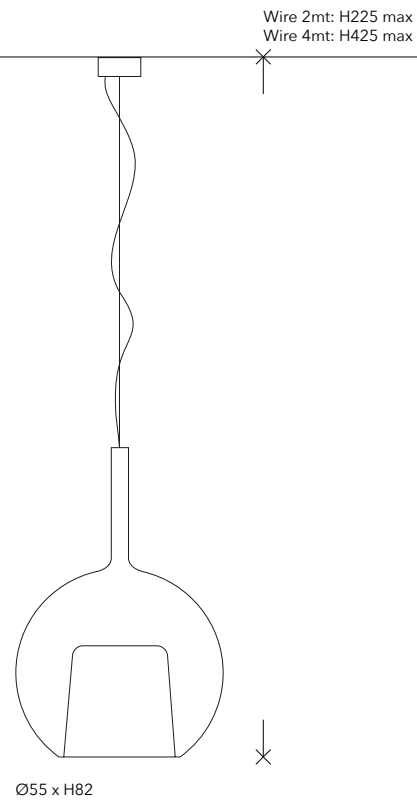

Glo Maxi

INFO TECNICHE / TECHNICAL INFO

0811-24 GLO MAXI

1x 20W E27 - 2700K
Cavo / Wire RAL 7013
IP20

0811-94 CANOPY TYPE D

Ø11.3 x H3.5
Bianco / White - Titanio / Titanium - Nero / Black
On-off / Dimmable DALI